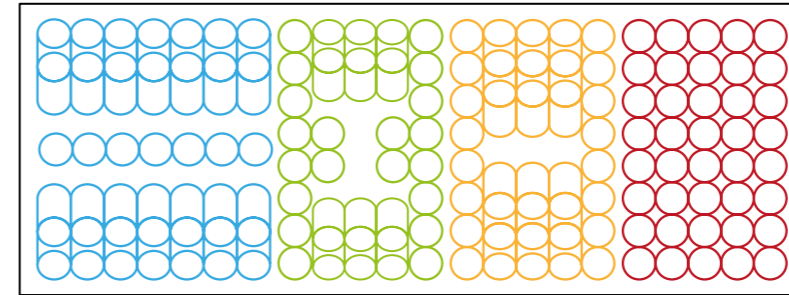

SECCIÓN 4 SECCIÓN 3 SECCIÓN 2 SECCIÓN 1

SECCIÓN 1	Carcasas en forma de palmeras rojas, azules, verdes, y amarillas con puntas crepitantes.					
SECCIÓN 2	Disparo a derecha e izquierda de crisantemos dorados, palmeras plateadas y final de crisantemos plateados con puntas rojas crepitantes.					
SECCIÓN 3	Prefinal a derecha, izquierda y centro de palmeras plateadas y doradas, carcasas azules con puntas verdes y Kamuro azul para finalizar con sauce crepitante.					
SECCIÓN 4	Final en forma de abanico disparado en forma de Z, de palmeras rojas, dalias azules crepitantes, brillantes palmeras y arrebató con un gran crisantemo crepitante intermitente.					

Categoría
1.3G

Contenido
Caja: 1

Duración
90"

Diámetro
30 mm.

Disparos
152

Altura
50 m.

Etiquetado

Código EAN: 8435006206828

Nº de Catalogación: 1395-F23-0269/2015

Nº ONU: 0335

Peso por unidad de venta

Materia pirotécnica: 2.142,00 g.

Materia explosiva: 322,50 g.

Materia reglamentada: 2.464,50 g.

Peso bruto: 24.081,00 g.

Medida en cm: Alto - 82 Ancho - 33 Profundo - 24

F3 +18 años

ESCANEA ESTE CÓDIGO
Y MIRA EL EFECTO DEL SHOWTIME