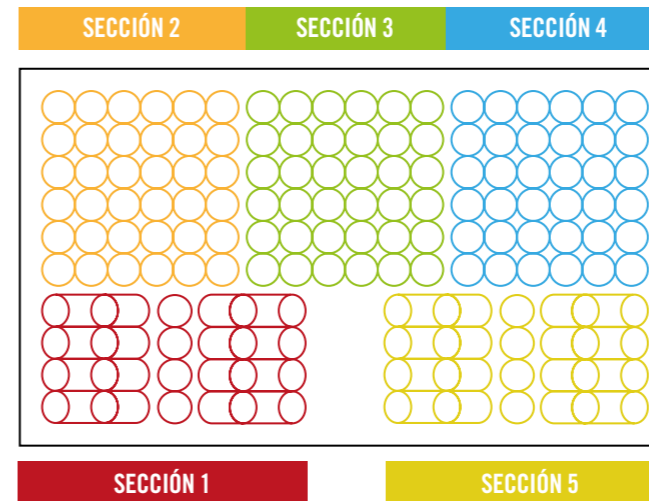

ESCANEA ESTE CÓDIGO  
Y MIRA EL EFECTO DEL SHOWTIME

SECCIÓN 1	Carcasas situadas en abanico de estela roja, verde y azul, con efectos azules, rojo intenso, púrpura y flash dorado y blanco, corona brocade y cracker.					
SECCIÓN 2	Carcasas de estela roja, amarilla y dorada, con efectos de olas multicolores con intermitente blanco, y efectos de sauce crisantemos con intermitente rojo.					
SECCIÓN 3	Carcasas de estela multicolor con efectos de corona brocade con cracker y de rojo intenso, azul marino y amarillo con intermitente blanco.					
SECCIÓN 4	Carcasas de estela roja, verde y azul con corona brocade dorada.					
SECCIÓN 5	Final con pantallas de abanico de estelas multicolor con sauce brillante multicolor y lluvia de destellos.					