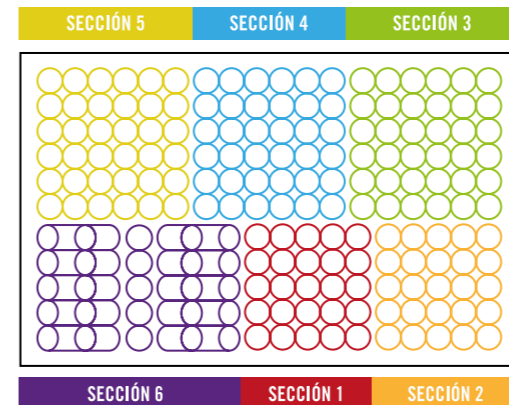

SECCIÓN 1	Carcasas verdes, azules, violetas y rojas con puntas doradas.					
SECCIÓN 2	Carcasas de gran sauce llorón dorado con puntas rojas, plateadas y verdes.					
SECCIÓN 3	Carcasas con efectos intermitentes de colores rojo, blanco y azul, seguido de palmeras rojas, plateadas con cracker y finalizando con carcasas azules y rojas con crisantemos dorado.					
SECCIÓN 4	Carcasas de crisantemos dorados con rojo, verde, azul, plateado y violeta.					
SECCIÓN 5	Prefinal de variación con sauce plateado, dalias rojas con cracer y intermitente rojo con crisantemos.					
SECCIÓN 6	Arrebato final en abanico con variación de dalias y crisantemos de color rojo, verde, azul dorado y apoteósico cracker final.					

SHOWTIME

Categoría
1.3G

Contenido
Caja: 1

Duración
120"

Diámetro
30 mm.

Disparos
183

Altura
50 m.

Etiquetado

Código EAN: 8435006206835

Nº de Catalogación: 1395-F3-0265/2015

Nº ONU: 0335

Peso por unidad de venta

Materia pirotécnica: 2.928,00g.
Materia reglamentada: 3.294,00 g.

Materia explosiva: 366,00 g.
Peso bruto: 27.797,00 g.

Medida en cm: Alto - 67 Ancho - 41 Profundo - 24

F3 +18 años

ESCANEA ESTE CÓDIGO
Y MIRA EL EFECTO DEL SHOWTIME