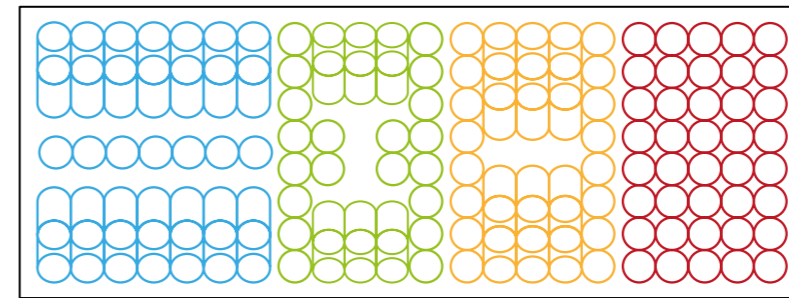

SECCIÓN 4 SECCIÓN 3 SECCIÓN 2 SECCIÓN 1

SECCIÓN 1	Carcasas en forma de palmeras rojas, azules, verdes, y amarillas con puntas crepitantes.					
SECCIÓN 2	Disparo a derecha e izquierda de crisantemos dorados, palmeras plateadas y final de crisantemos plateados con puntas rojas crepitantes.					
SECCIÓN 3	Prefinal a derecha, izquierda y centro de palmeras plateadas y doradas, carcasas azules con puntas verdes y Kamuro azul para finalizar con sauce crepitante.					
SECCIÓN 4	Final en forma de abanico disparado en forma de Z, de palmeras rojas, dalias azules crepitantes, brillantes palmeras y arrebató con un gran crisantemo crepitante intermitente.					

Categoría
1.3G

Contenido
Caja: 1

Duración
90"

Diámetro
30 mm.

Disparos
152

Altura
50 m.

Etiquetado

Código EAN: 8435006206828

Nº de Catalogación: 1395-F23-0269/2015

Nº ONU: 0335

Peso por unidad de venta

Materia pirotécnica: 2.142,00 g.

Materia explosiva: 322,50 g.

Materia reglamentada: 2.464,50 g.

Peso bruto: 24.081,00 g.

Medida en cm: Alto - 82 Ancho - 33 Profundo - 24

F3 +18 años

ESCANEA ESTE CÓDIGO
Y MIRA EL EFECTO DEL SHOWTIME