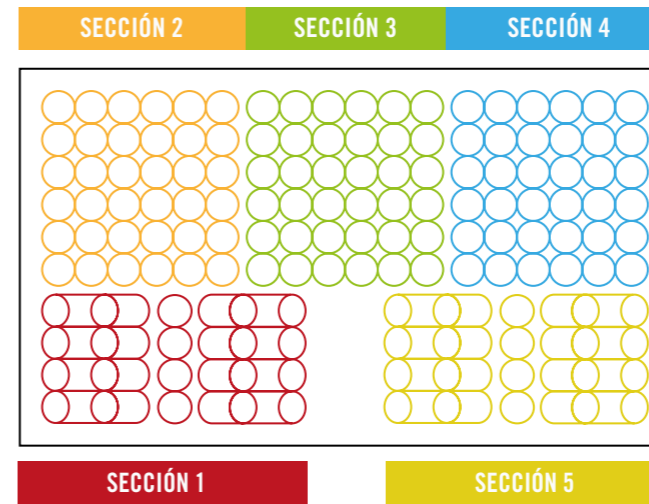

ESCANEA ESTE CÓDIGO  
Y MIRA EL EFECTO DEL SHOWTIME

SECCIÓN 1	Carcasas situadas en abanico de estela roja, verde y azul, con efectos azules, rojo intenso, púrpura y flash dorado y blanco, corona brocade y cracker.					
SECCIÓN 2	Carcasas de estela roja, amarilla y dorada, con efectos de olas multicolores con intermitente blanco, y efectos de sauce crisantemos con intermitente rojo.					
SECCIÓN 3	Carcasas de estela multicolor con efectos de corona brocade con cracker y de rojo intenso, azul marino y amarillo con intermitente blanco.					
SECCIÓN 4	Carcasas de estela roja, verde y azul con corona brocade dorada.					
SECCIÓN 5	Final con pantallas de abanico de estelas multicolor con sauce brillante multicolor y lluvia de destellos.					